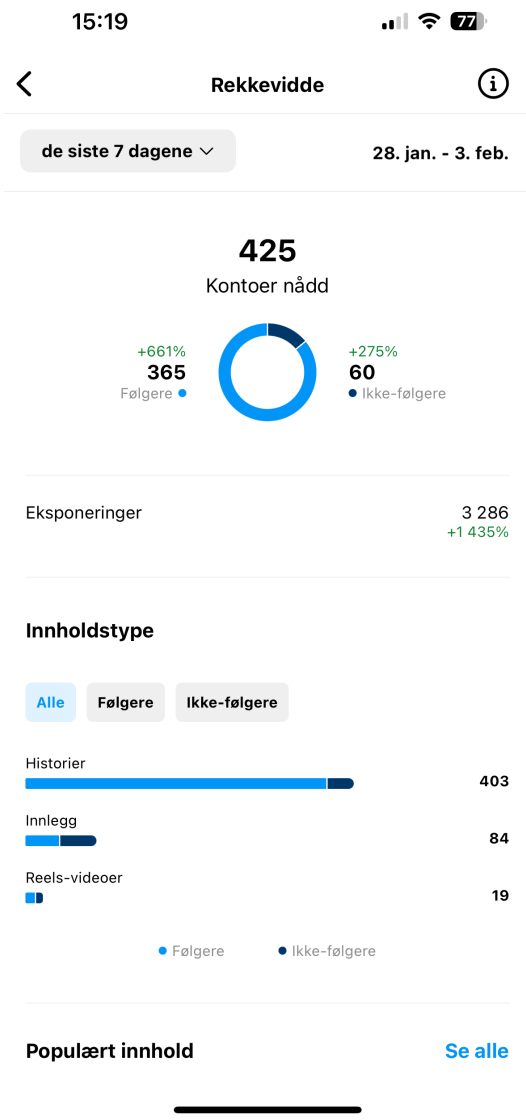

de siste 7 dagene 23. mai - 29. mai

**Oversikt**

Du har nådd ut til **+914%** flere kontoer sammenlignet med 16. mai - 22. mai

Kontoer nådd	548 +914%
Engasjerte kontoer	30 +2 900%
Totalt antall følgere	1 713 +0,4%

**Innhold du har delt** [Se alle](#)

Historier 5

# Hvor finner jeg tallene?

Instagram - Lettest via smarttelefon.

1. Forsiden på Instagram
2. Øverst i høyere hjørne-tre streker
3. Gå på Innsikt
4. Her kan du velge å se alle mulige nødvendige tall å følge med på.

Tallene hva sier de oss!

- Aktivitet
- Nye følgere
- Tid
- Sted